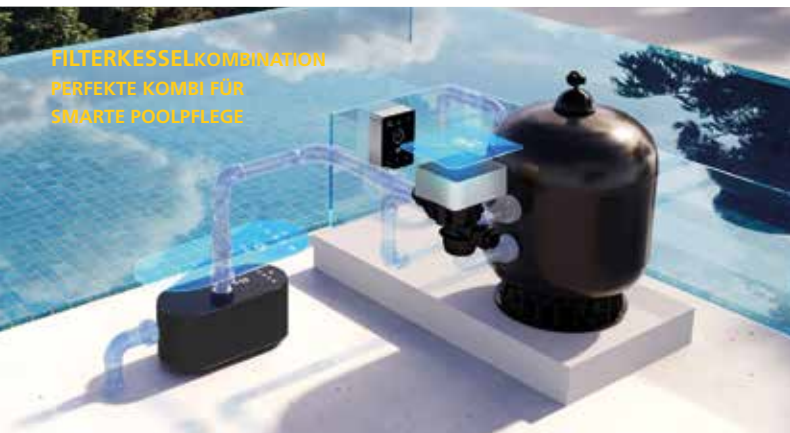

KOMBINATIONSTIPP

Die InverMaster, InverPro und das iWash Rückspülventil von Aquagem bilden ein perfektes Duo. Dank Plug-and-Play-System ist die Installation kinderleicht, während die Inverter-Technologie Energie spart und den Filterprozess optimiert.

RÜCKSPÜLVENTIL

iWash

Innovation in jedem Tropfen

- ✓ Keramikdrehteller
- ✓ Automatischer Pumpenstopp im Falle einer Störung
- ✓ Steuerung der Rückspülgeschwindigkeit
- ✓ Niveauregler-Funktion

FILTERKESSEL

PureS

Filterkessel für private Schwimmbäder

- ✓ Klappbarer Diffusor für einfaches Einfüllen und Wartung
- ✓ Entwässerungseinrichtung für das problemlose Entleeren von Wasser und Sand
- ✓ Großer Glasdeckel inkl. Druckmanometer
- ✓ Salzwasserbeständig
- ✓ Filterkessel in Schwarz

FILTERKESSELKOMBI PERFECTE KOMBI FÜR SMARTE POOLPFLEGE

iGarden Rasenroboter R Serie mit NetRTK & Vision

- ✓ Flächenabdeckung bis zu 1.500 m² für effizientes und zuverlässiges Mähen
- ✓ Steigfähigkeit bis 46 % für anspruchsvolle Steigungen und Unebenheiten
- ✓ Einfache Bedienung per App, WLAN oder Bluetooth