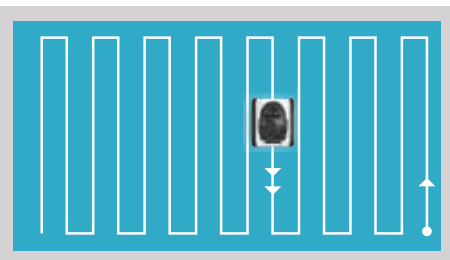

PATENTIERTES 3D-S-Reinigungsprogramm:

Systematische Navigation mit doppelt so hoher Flächenabdeckung.

InverX