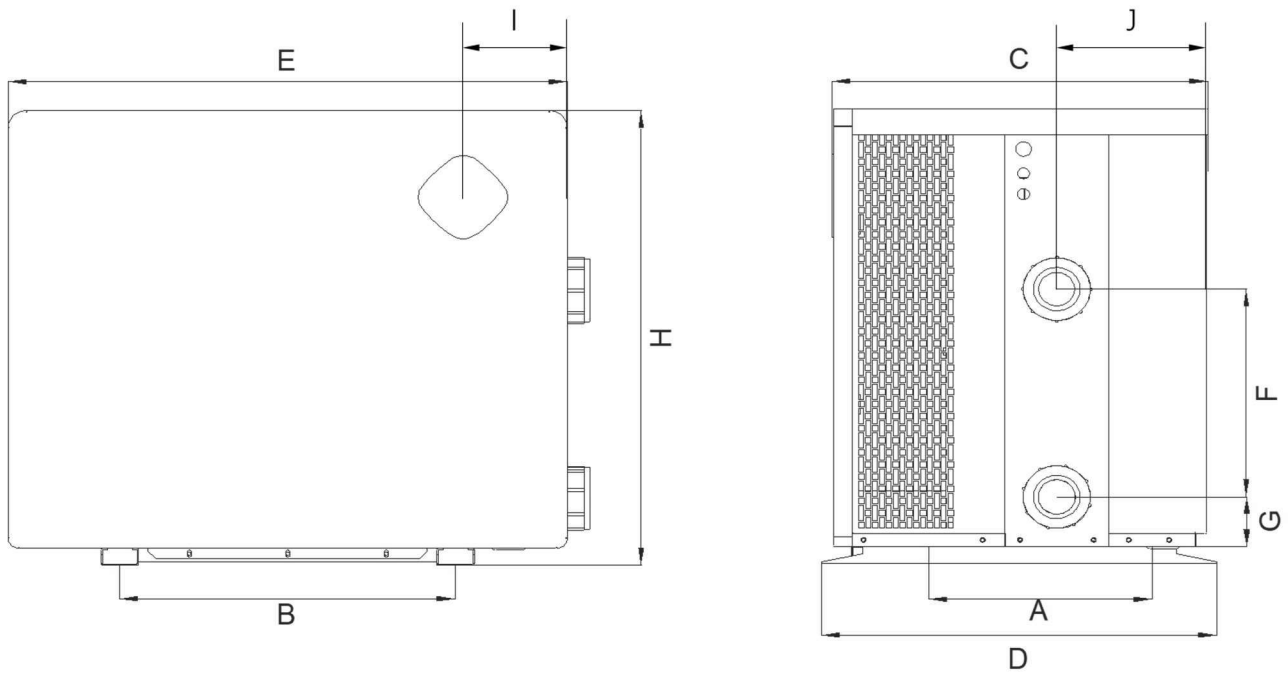

Mr. Perfect

Size (mm) / Name / Model	A	B	C	D	E	F	G	H	I	J
MPC070	510	450	504	530	750	300	75	656	140	201
MPC090	510	450	504	530	750	300	75	656	140	201
MPC110	510	450	504	530	750	300	75	656	140	201
MPC140	510	450	504	530	750	280	75	656	140	201
MPC170	510	540	504	530	840	350	75	656	140	231
MPC190	510	540	504	530	840	350	75	656	140	231
MPC220	510	680	504	530	980	460	75	756	140	241
MPC270	520	760	514	540	1135	460	75	756	140	231
MPC270s	520	760	514	540	1135	460	75	756	140	231
MPC320	520	760	512	540	1029	640	75	1107	140	241
MPC320s	520	760	512	540	1029	640	75	1107	140	241
MPC410s	520	760	512	540	1139	650	75	1106	140	231